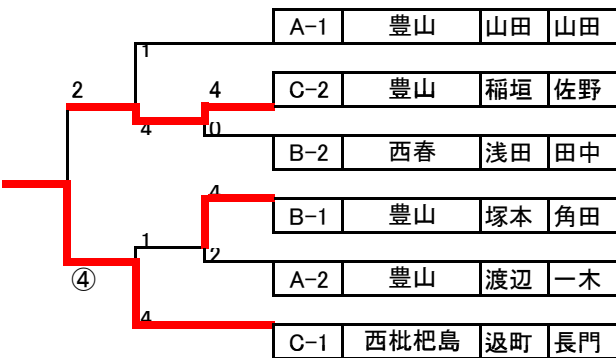

一般女子の部

優勝 (師勝)大島・伊藤 P

準優勝 (師勝 あすなる)原・桜井 P

	地区	ペアー		1	2	3	4	順位
1	師勝	大島	伊藤		3	④	④	1
2	師勝 あすなる	鈴木	永浜	④		3	1	4
3	西枇杷島	打田	中島	1	④			3
4	師勝 あすなる	原	桜井	2	④	④		2

壮年女子の部

優勝 (師勝)川地・杉本 P

準優勝 (師勝 あすなる)水野・杉本 P

	地区	ペアー		1	2	3	4	5	順位
1	師勝 あすなる	水野	辻本		④	④	1	④	2
2	師勝	大野	林	1		④	1	④	3
3	西春	田中	草川	2	3		0	④	4
4	師勝	川地	杉本	④	④	④		④	1
5	師勝 あすなる	五十川	廣瀬	3	1	1	3		5

一般壮年 男子の部

優勝 西枇杷島 返町・長門

第3位 豊山 山田・山田

準優勝 豊山 稲垣・佐野

第3位 豊山 塚本・角田

エンジョイの部

優勝 (豊山 幸村・皆川)

準優勝 (豊山 今井・奥地)

	ペアー	A-1	A-2	A-3	A-4	順位
A-1	風間 堀川		2	1	0	4
A-2	今井 奥地	④		④	1	2
A-3	高橋 東	④	2		1	3
A-4	幸村 皆川	④	④	④		1

	地区	ペアー		A-1	A-2	A-3	A-4	順位
A-1	西春	有働	村田		3	④	④	3
A-2	豊山	渡辺	一木	④		3	④	2
A-3	豊山	山田	山田	3	④		④	1
A-4	西枇杷島	岩田	白井	0	1	2		4

	地区	ペアー		B-1	B-2	B-3	B-4	順位
B-1	豊山	塚本	角田		④	④	④	1
B-2	豊山	菱田	辻田	0		④	2	3
B-3	西枇杷島	打田	安幅	0	0		0	4
B-4	西春	浅田	田中	0	④	④		2

		ペアー		B-1	B-2	B-3	順位
C-1	豊山	稲垣	佐野		2	④	2
C-2	西枇杷島	返町	長門	④		④	1
C-3	西春	豊田	木地	1	0		3