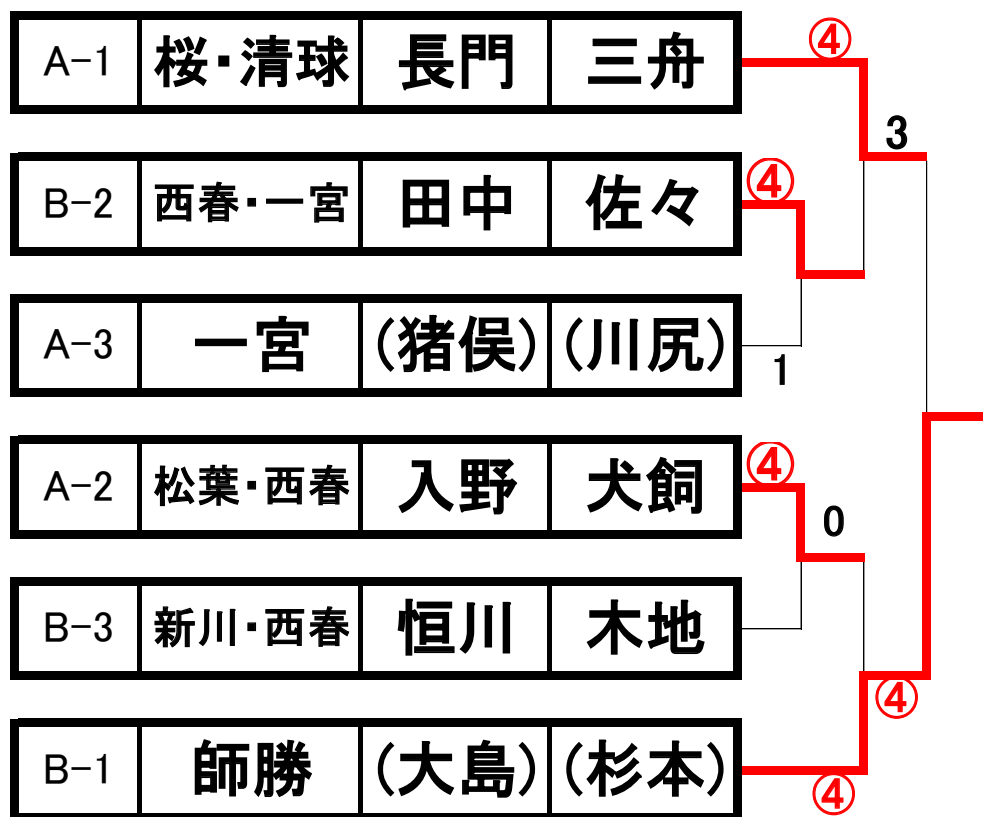

# 壮年2部対戦表

予選リーグ

( ) 女性

A	所属	ペアー		A-1	A-2	A-3	A-4	勝点	勝G数	得失	順位
A-1	桜・清球	長門	三舟		④	④		2			1
A-2	一宮	(猪俣)	(川尻)	0		2		0			3
A-3	松葉・西春	入野	犬飼	0	④			1			2
A-4											
		失G数									

B	所属	ペアー		B-1	B-2	B-3	B-4	勝点	勝G数	得失	順位
B-1	西春・一宮	田中	佐々		④	1		1			2
B-2	新川・西春	恒川	木地	3		1		0			3
B-3	師勝	(大島)	(杉本)	④	④			2			1
B-4											
		失G数									

## 壮年2部決勝トーナメント