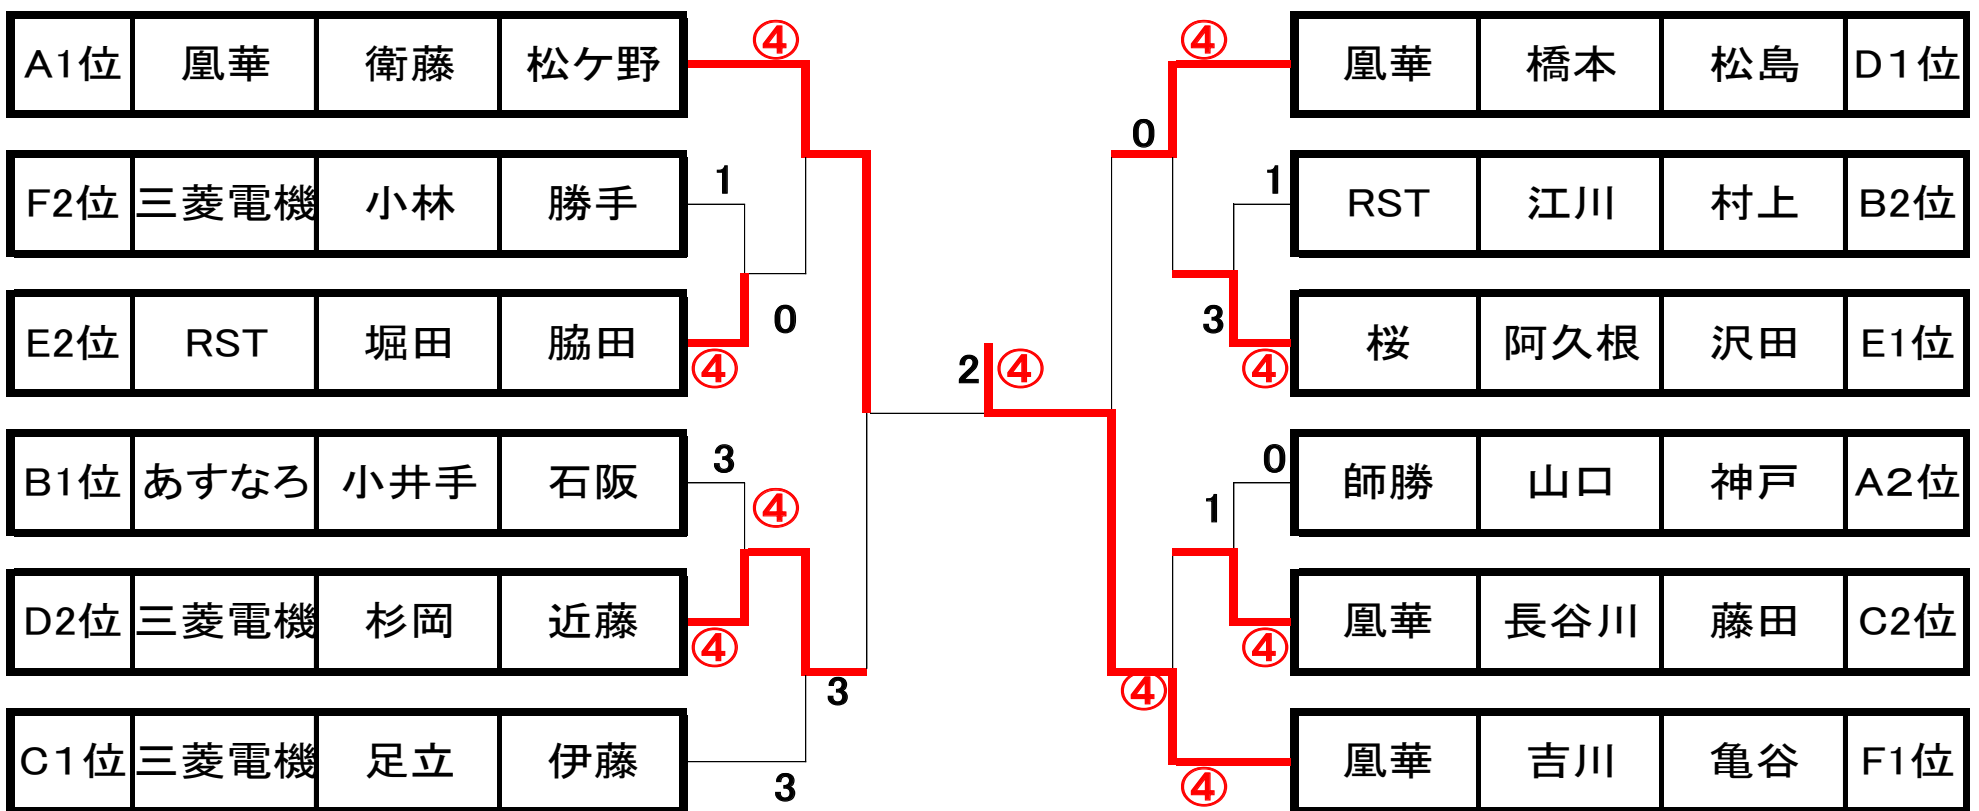

一般男子対戦表

予選リーグ

( )女性

A	所属	ペア		A-1	A-2	A-3	A-4	勝点	勝G数	得失	順位
A-1	凰華	衛藤	松ヶ野		④	④	④	3			1
A-2	師勝	山口	神戸	3		④	④	2			2
A-3	三菱電機	下	渡辺	1	1		3	0			4
A-4	RST	崎田	船戸	0	3	④		1			3
失G数											

予選リーグ

( )女性

D	所属	ペア		D-1	D-2	D-3	D-4	勝点	勝G数	得失	順位
D-1	凰華	橋本	松島		④	④	④	3			1
D-2	三菱電機	杉岡	近藤	2		④	④	2			2
D-3	豊山	坪井	加藤	1	1		3	0			4
D-4	RST	(古賀)	白石	3	0	④		1			3
失G数											

B	所属	ペア		B-1	B-2	B-3	B-4	勝点	勝G数	得失	順位
B-1	桜	和氣	渡邊		0	④	3	1	4	-1	4
B-2	三菱・師勝	豊島	近藤	④		0	0	1	4	0	3
B-3	RST	江川	村上	1	④		0	1	5	1	2
B-4	あすなろ	小井手	石阪	④	④	④		3			1
失G数				5	4	4					

E	所属	ペア		E-1	E-2	E-3	E-4	勝点	勝G数	得失	順位
E-1	桜	阿久根	沢田		④	④		2			1
E-2	三菱電機	櫻井	鷲尾	1		0		0			3
E-3	RST	堀田	脇田	0	④			1			2
E-4											
失G数											

C	所属	ペア		C-1	C-2	C-3	C-4	勝点	勝G数	得失	順位
C-1	凰華	長谷川	藤田		2	④	④	2			2
C-2	三菱電機	足立	伊藤	④		④	④	3			1
C-3	豊山	村木	榎田	1	1		3	0			0
C-4	RST	松嶋	有馬	3	3	④		1			3
失G数											

F	所属	ペア		F-1	F-2	F-3	F-4	勝点	勝G数	得失	順位
F-1	凰華	有田	亀谷		④	④	④	3			1
F-2	三菱電機	勝手	小林	0		④	④	2			2
F-3	師勝	味岡	沢井	0	0		1	0			4
F-4	RST	清水	狩野	1	1	④		1			3
失G数											

一般男子決勝トーナメント

一般男子成績

優勝	凰華	吉川	亀谷
準優勝	凰華	衛藤	松ヶ野
3位	凰華	橋本	松島
3位	三菱電機	杉岡	近藤